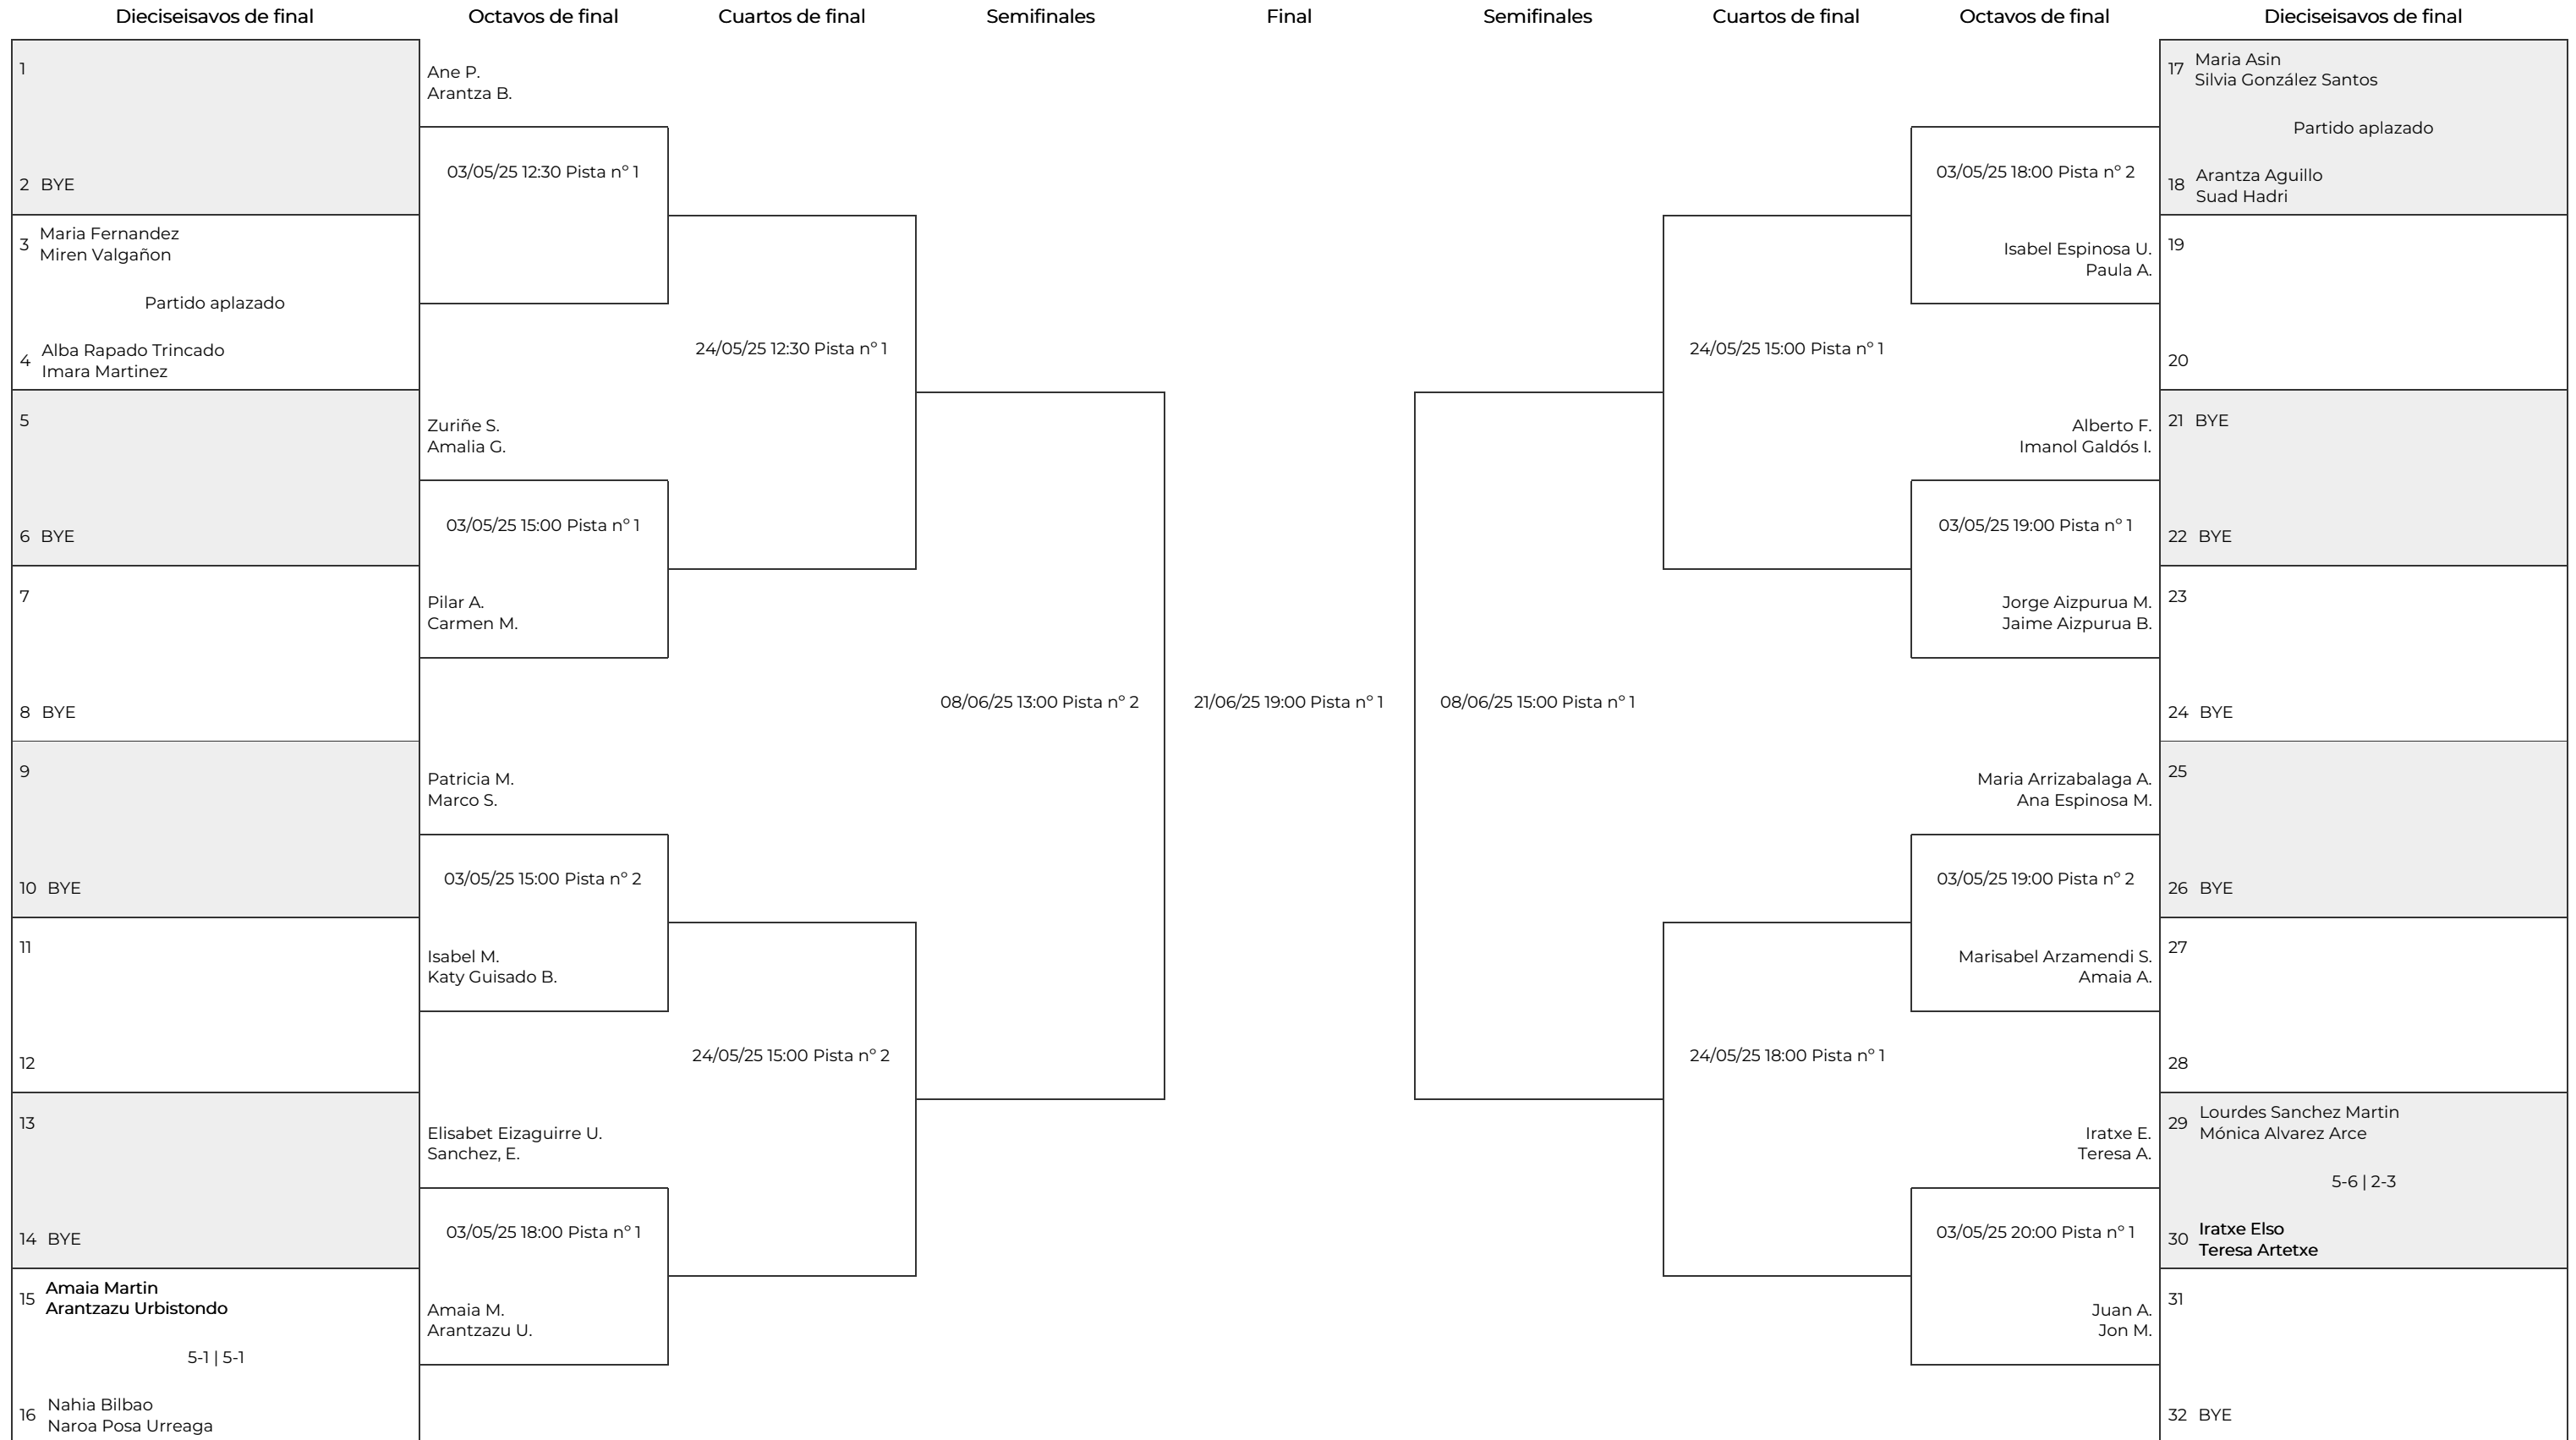

Liga de pádel 2.024-2.025
 TERCERA FASE 4ª DIVISION PREMIER hasta el 21/06/2025. PREMIER

Tercer y cuarto puesto

15/06/25 20:00 Pista nº 1