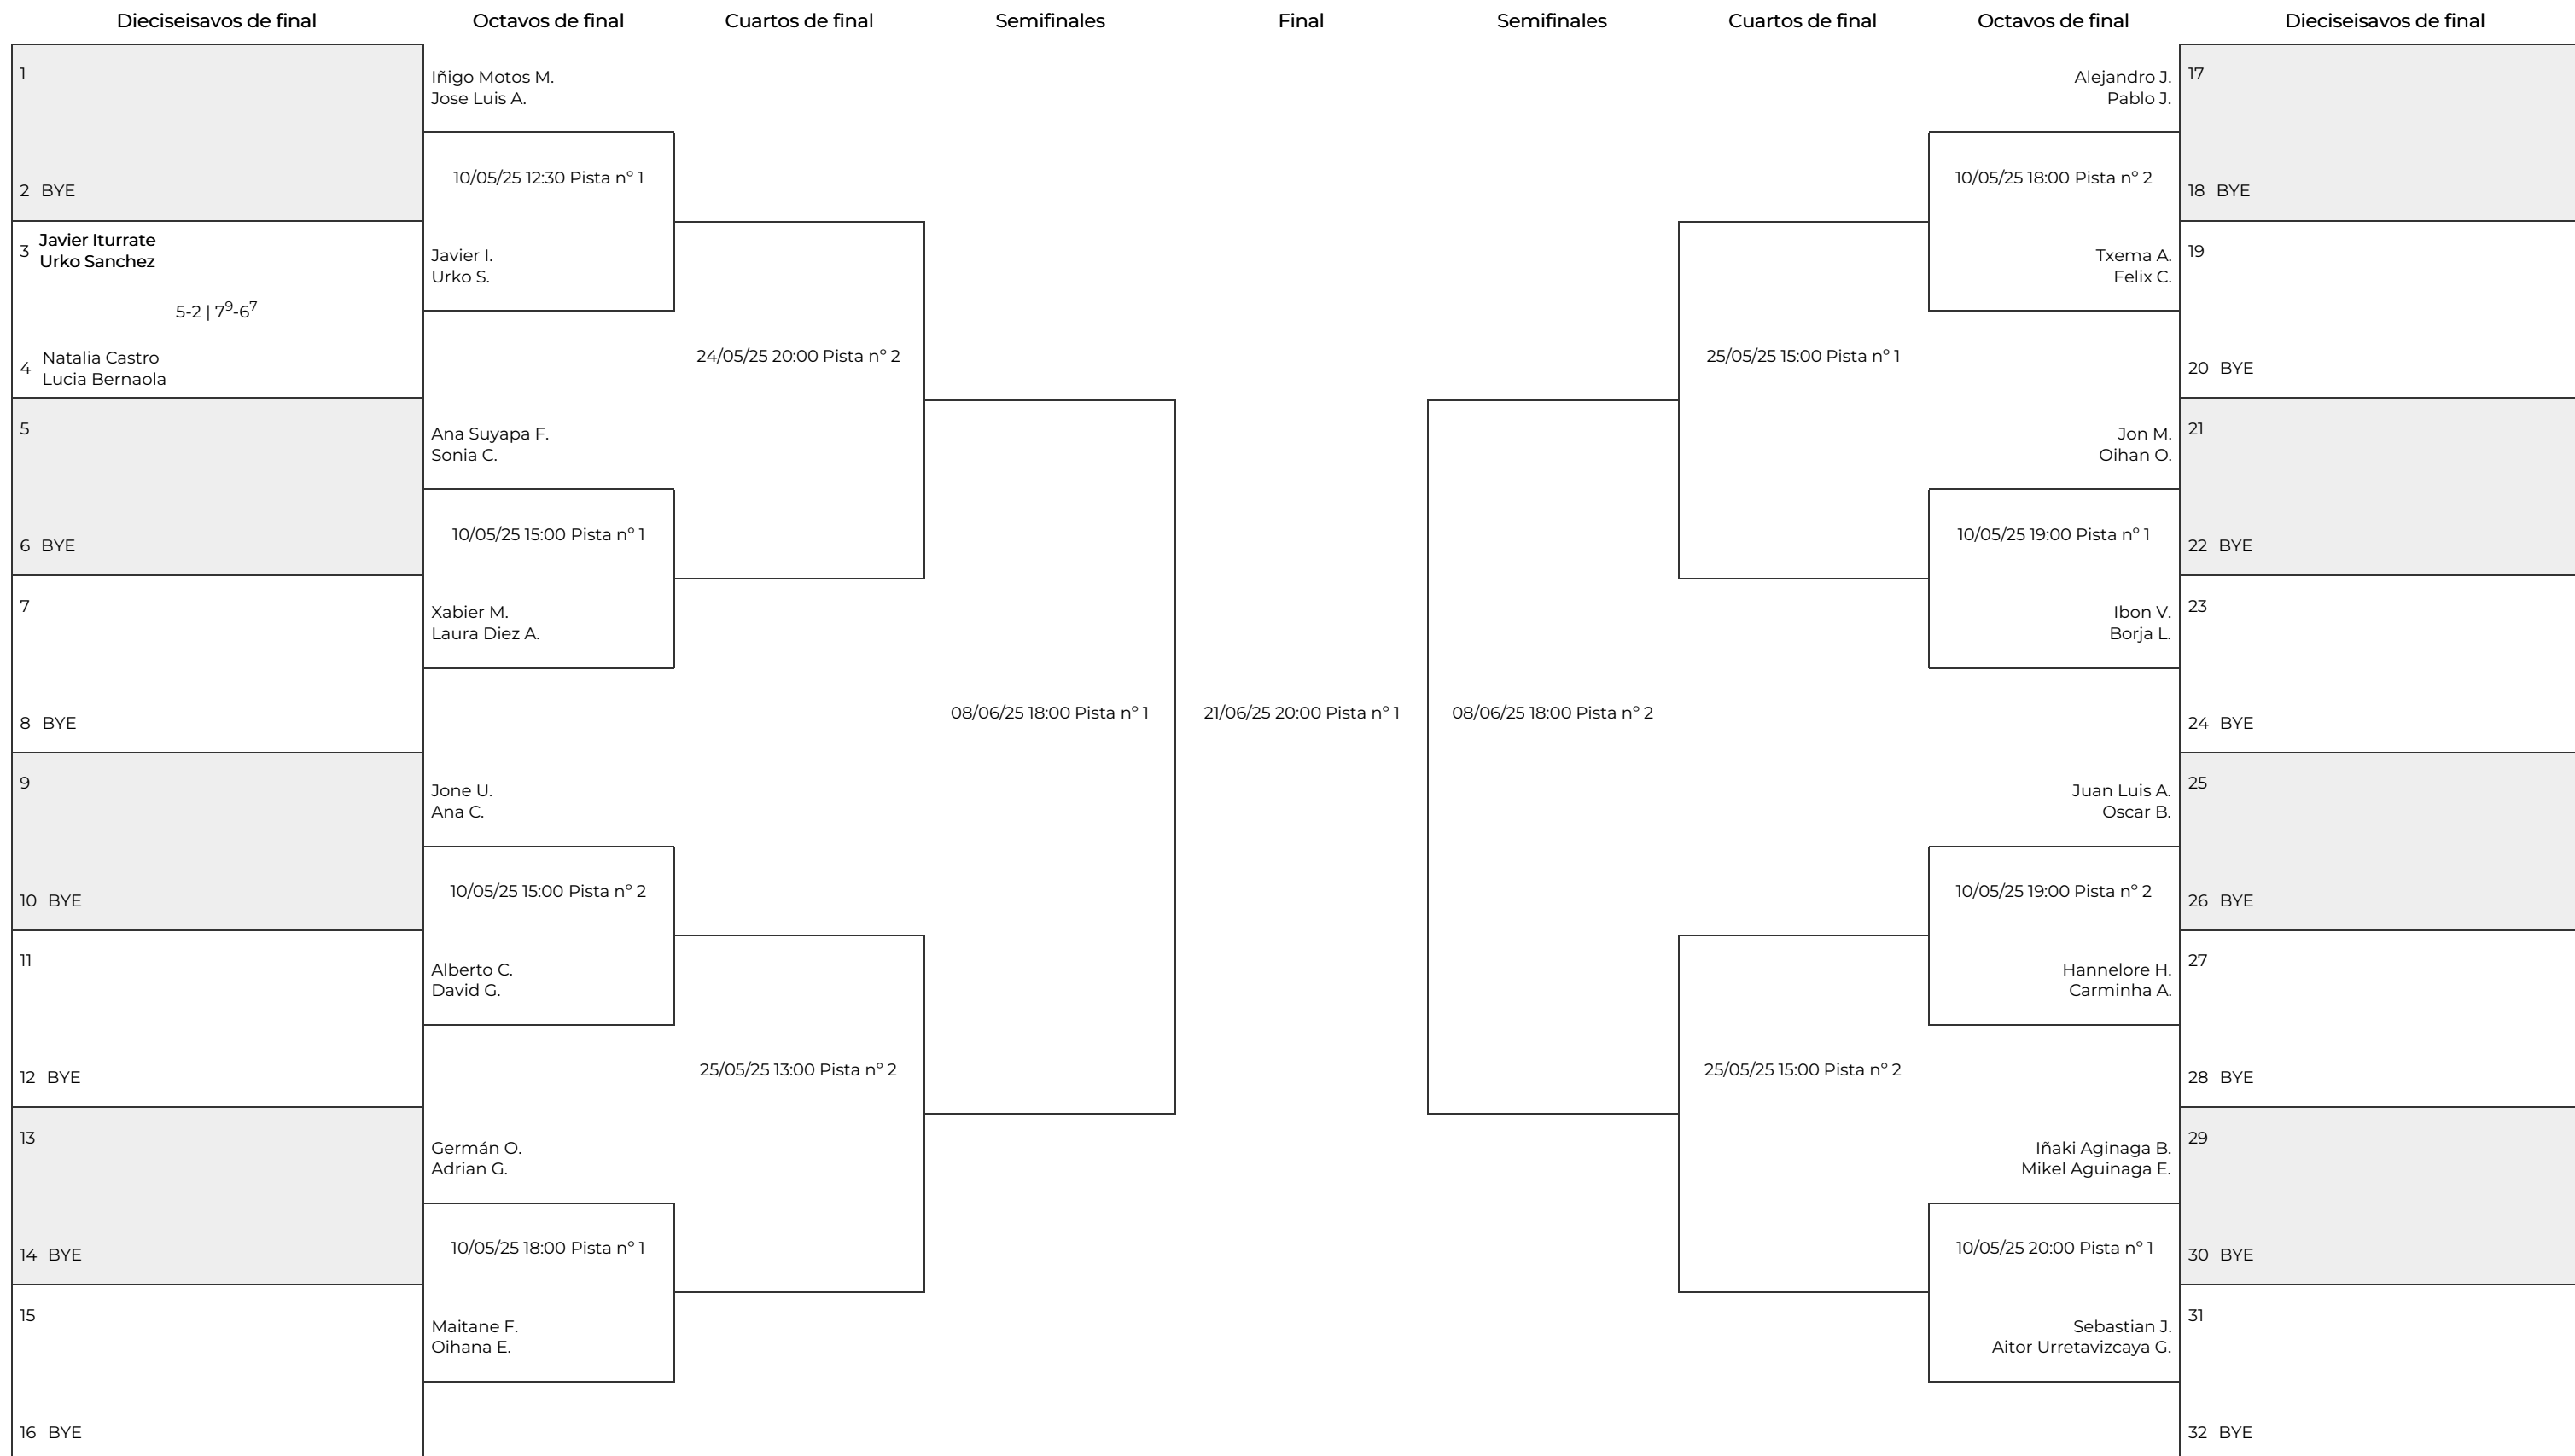

Liga de pádel 2.024-2.025
 TERCERA FASE 2ª DIVISION PREMIER hasta el 21/06/2025. PREMIER

Tercer y cuarto puesto

20/06/25 21:00 Pista nº 2